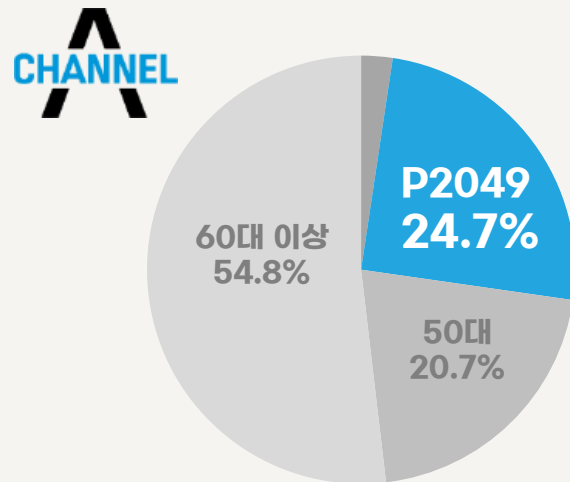

<채널A 플러스> P2049 타겟 시청률,
<TV조선2>, <MBN 플러스>보다 높은 시청률 달성

P2049가 즐겨보는 채널, <채널A 플러스>

P2049 시청자 구성비 23.1%,
<TV조선>, <MBN>보다 젊은 시청자 구성비로
영타겟 저예산 광고주가 선택할 수 있는
가장 효율적인 채널, <채널A 플러스>

주요채널 시청자 구성비

* 자료원 : 닐슨 아리어나 / 2023 01.01-02.26, P2049, 수도권, 프라임 타임(20-24시)

장초수 중CM, 고효율 채널 <채널A 플러스>

<채널A 예능, 드라마>

<장초수 중CM 런칭>

중CM 패키지 신설

12~24시 프로그램
30초, 60초 중CM 청약 가능

<CPP 효율 채널>

CPP 150만원 보장

※ 선착순 마감 / 담당자 사전 협의 必 ※