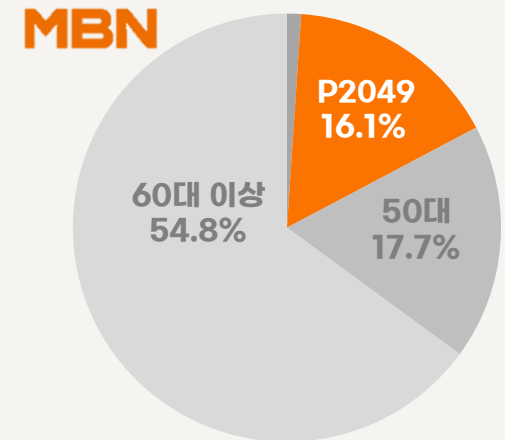

<채널A> 홀드백 '3일' 프리미엄 <채널A> 대표 예능 동일 편성

주요 콘텐츠 및 시청률

10.33%

4.17%

6.85%

5.31%

2.73%

<채널A 플러스> TV조선2, MBN플러스 시청률 상회

<채널A 플러스> P2049 타겟 시청률,
<TV조선2>, <MBN 플러스>보다 높은 시청률 달성

P2049가 즐겨보는 채널, <채널A 플러스>

P2049 시청자 구성비 23.1%,
<TV조선>, <MBN>보다 젊은 시청자 구성비로
영타겟 저예산 광고주가 선택할 수 있는
가장 효율적인 채널, <채널A 플러스>

주요채널 시청자 구성비

* 자료원 : 닐슨 아리어나 / 2023 01.01-02.26, P2049, 수도권, 프라임 타임(20-24시)

장초수 중CM, 고효율 채널 <채널A 플러스>

<채널A 예능, 드라마>

<장초수 중CM 런칭>

중CM 패키지 신설

12~24시 프로그램
30초, 60초 중CM 청약 가능

<CPP 효율 채널>

CPP 150만원 보장

※ 선착순 마감 / 담당자 사전 협의 必 ※