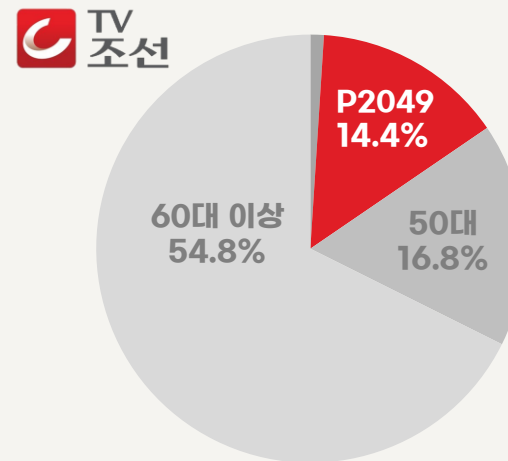

<채널A 플러스> P2049 타겟 시청률,
<TV조선2>, <MBN 플러스>보다 높은 시청률 달성

P2049가 즐겨보는 채널, <채널A 플러스>

P2049 시청자 구성비 23.1%,
<TV조선>, <MBN>보다 젊은 시청자 구성비로
영타겟 저예산 광고주가 선택할 수 있는
가장 효율적인 채널, <채널A 플러스>

주요채널 시청자 구성비

* 자료원 : 닐슨 아리어나 / 2023 01.01-02.26, P2049, 수도권, 프라임 타임(20-24시)

장초수 중CM, 고효율 채널 <채널A 플러스>

<채널A 예능, 드라마>

<장초수 중CM 런칭>

중CM 패키지 신설

12~24시 프로그램
30초, 60초 중CM 청약 가능

<CPP 효율 채널>

CPP 150만원 보장

※ 선착순 마감 / 담당자 사전 협의 必 ※