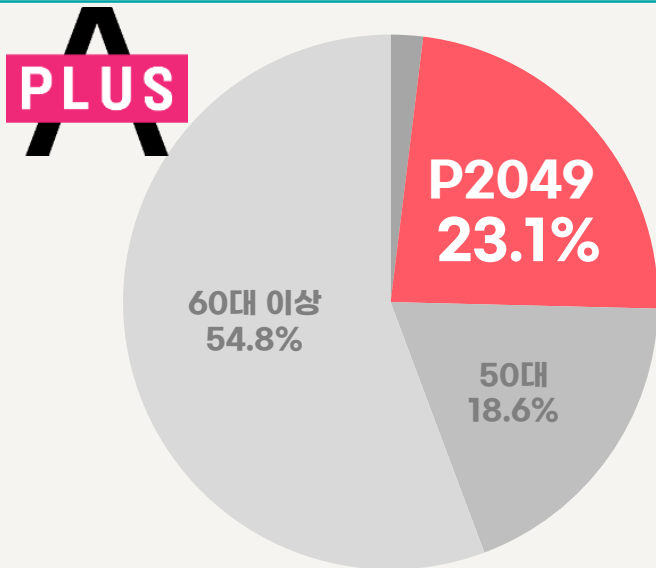

<채널A 플러스> P2049 타겟 시청률,
<TV조선2>, <MBN 플러스>보다 높은 시청률 달성

P2049가 즐겨보는 채널, <채널A 플러스>

P2049 시청자 구성비 23.1%,
<TV조선>, <MBN>보다 젊은 시청자 구성비로
영타겟 저예산 광고주가 선택할 수 있는
가장 효율적인 채널, <채널A 플러스>

주요채널 시청자 구성비

* 자료원 : 닐슨 아리어나 / 2023 01.01-02.26, P2049, 수도권, 프라임 타임(20-24시)

장초수 중CM, 고효율 채널 <채널A 플러스>

<채널A 예능, 드라마>

<장초수 중CM 런칭>

중CM 패키지 신설

12~24시 프로그램
30초, 60초 중CM 청약 가능

<CPP 효율 채널>

CPP 150만원 보장

※ 선착순 마감 / 담당자 사전 협의 必 ※