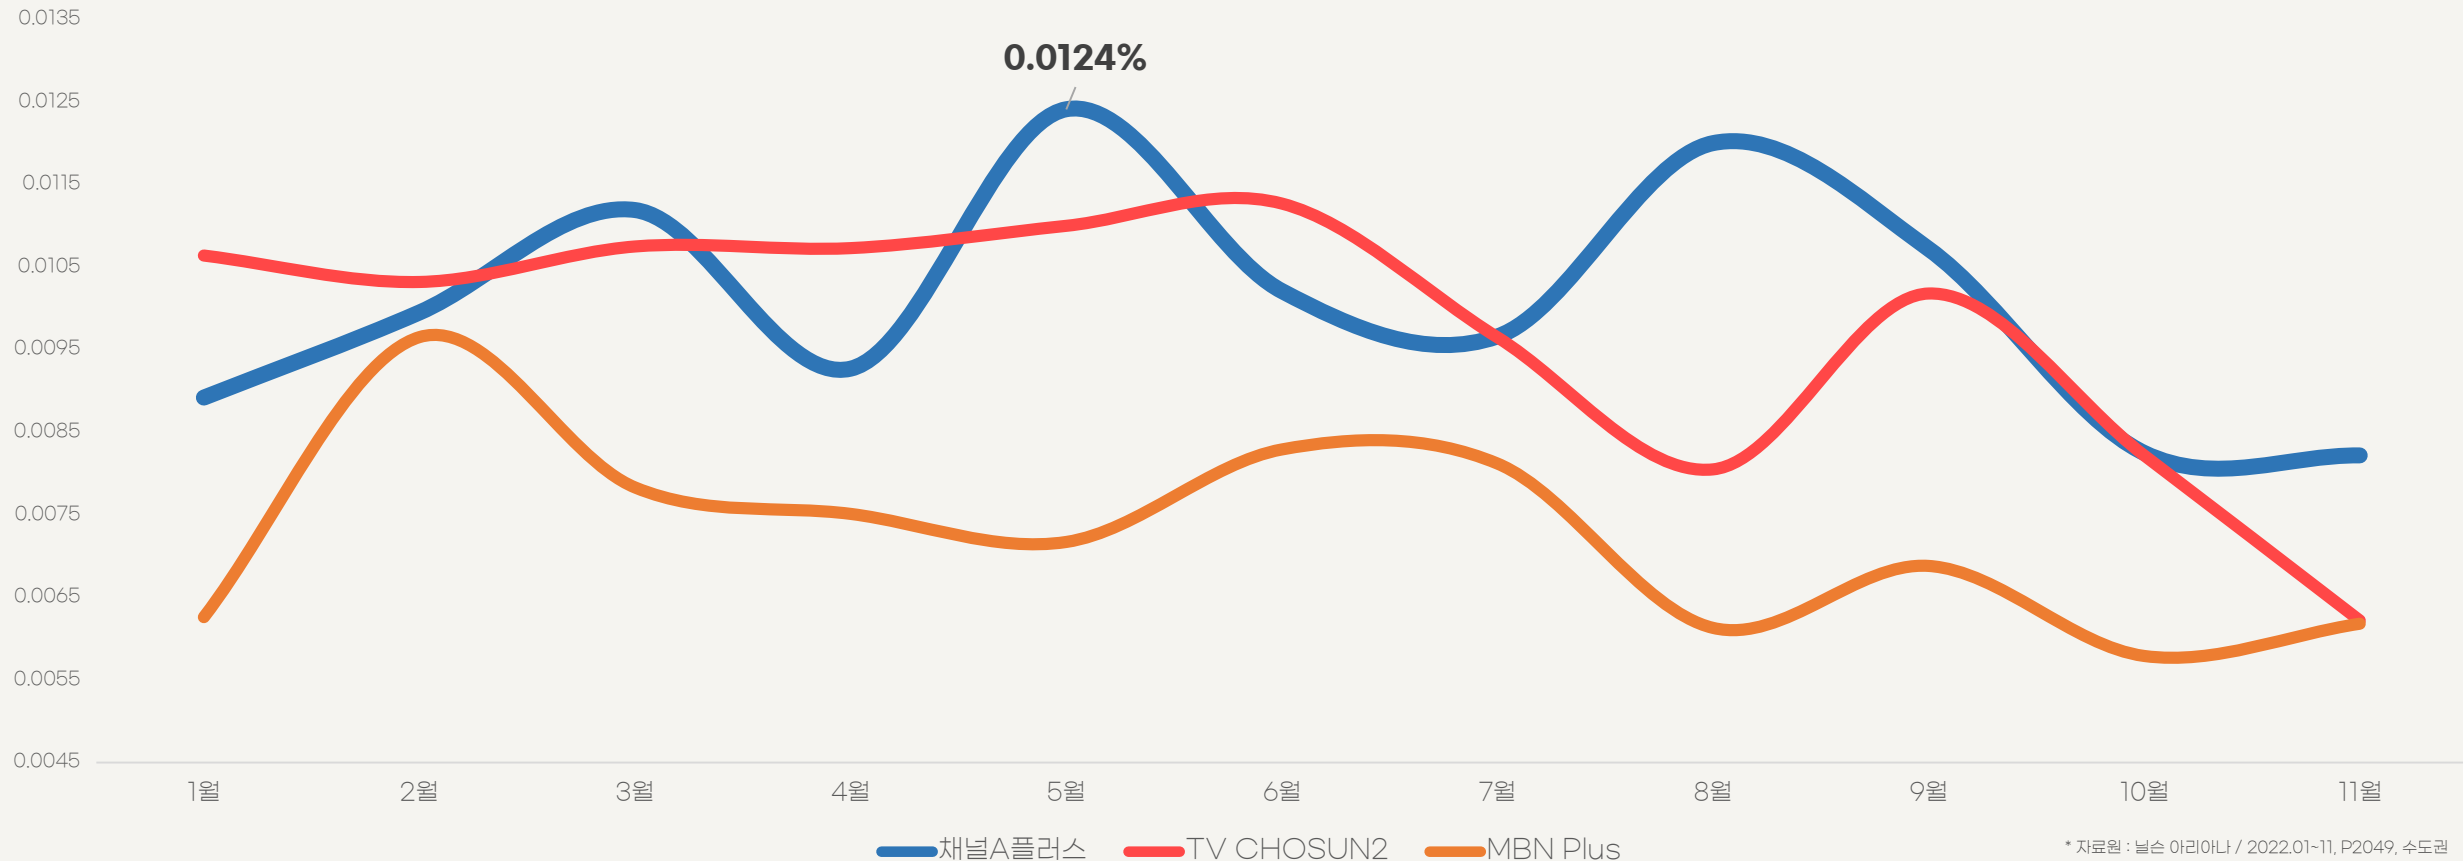

<채널A 플러스> TV조선2, MBN플러스 시청률 상회

<채널A 플러스> P2049 타겟 시청률,
<TV조선2>, <MBN 플러스>보다 높은 시청률 달성